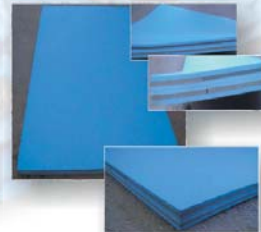

Маты из крошки
ППЭ

9

Маты НПЭ

6